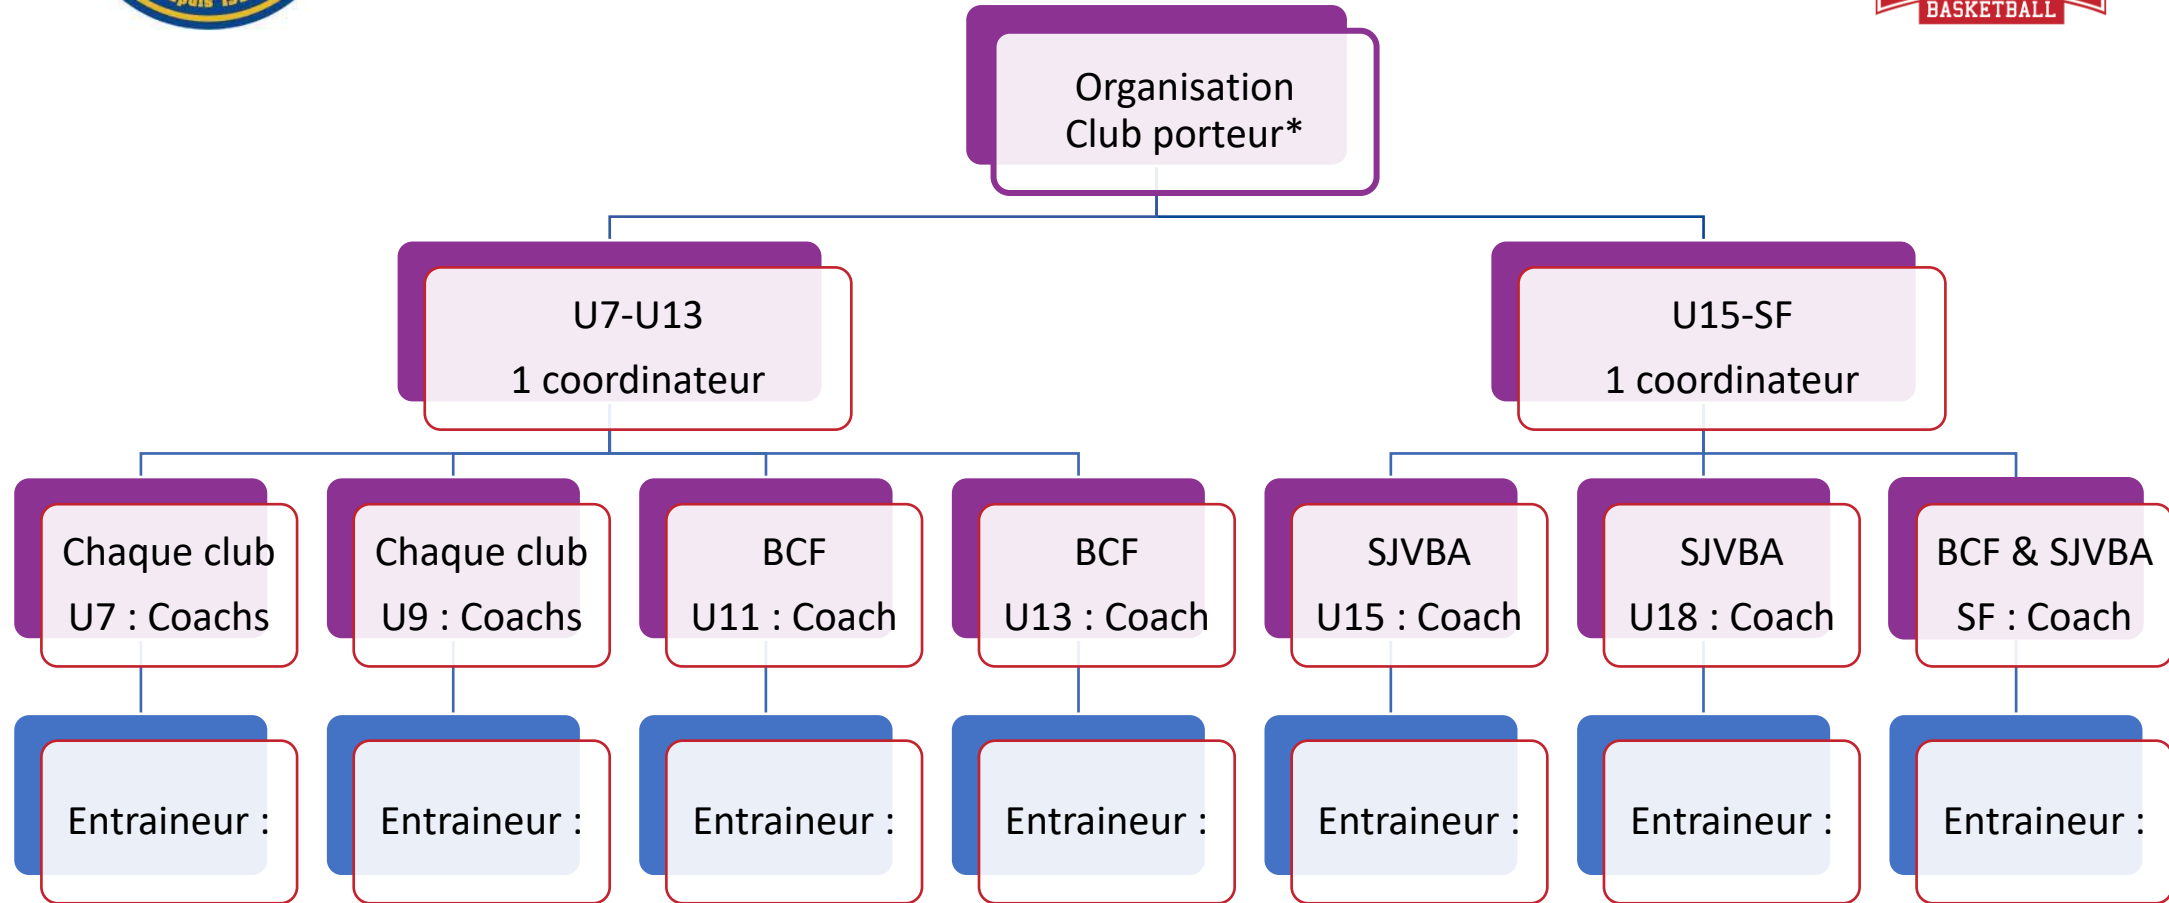

## Ouest Montpellier Métropole Basket (OMMB)

Une reconnaissance visuelle

Des évènements féminins sur la saison

Un dynamisme et des ressources humaines uniquement au service des filles.

# Technique/Sportif

\*Club porteur : les matchs se passeront chez le club porteur sauf en cas d'indisponibilité de salle ou d'évènement féminin